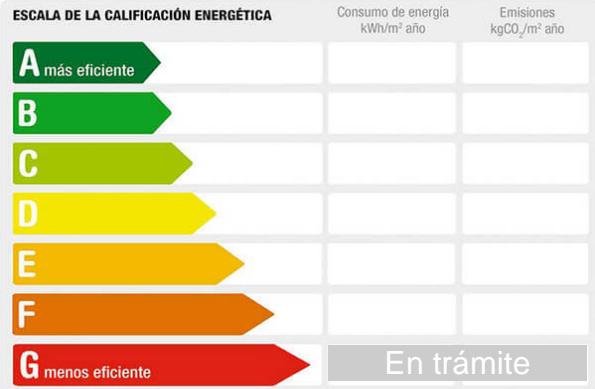

Referencia: **CHA0790**
 Tipo inmueble: Casa
 Operación: Venta
 Precio: **1.980.000 €**
 Estado: Para reformar

Dirección: Pekin
 Población: Benidorm
 Provincia: Alicante
 Cod. postal: 03505
 Zona: Sierra Dorada