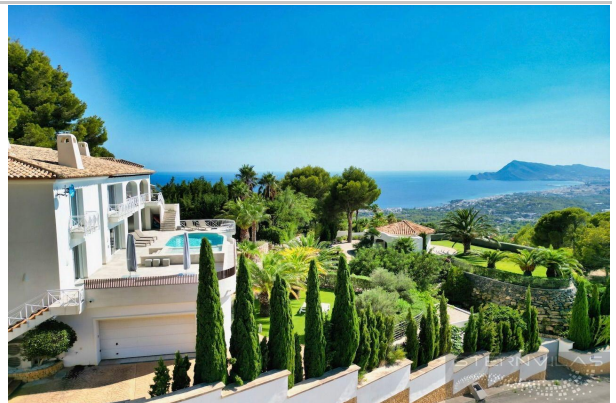

Población: Altea
Provincia: Alicante
Cod. postal: 03590
Zona: Sierra Altea